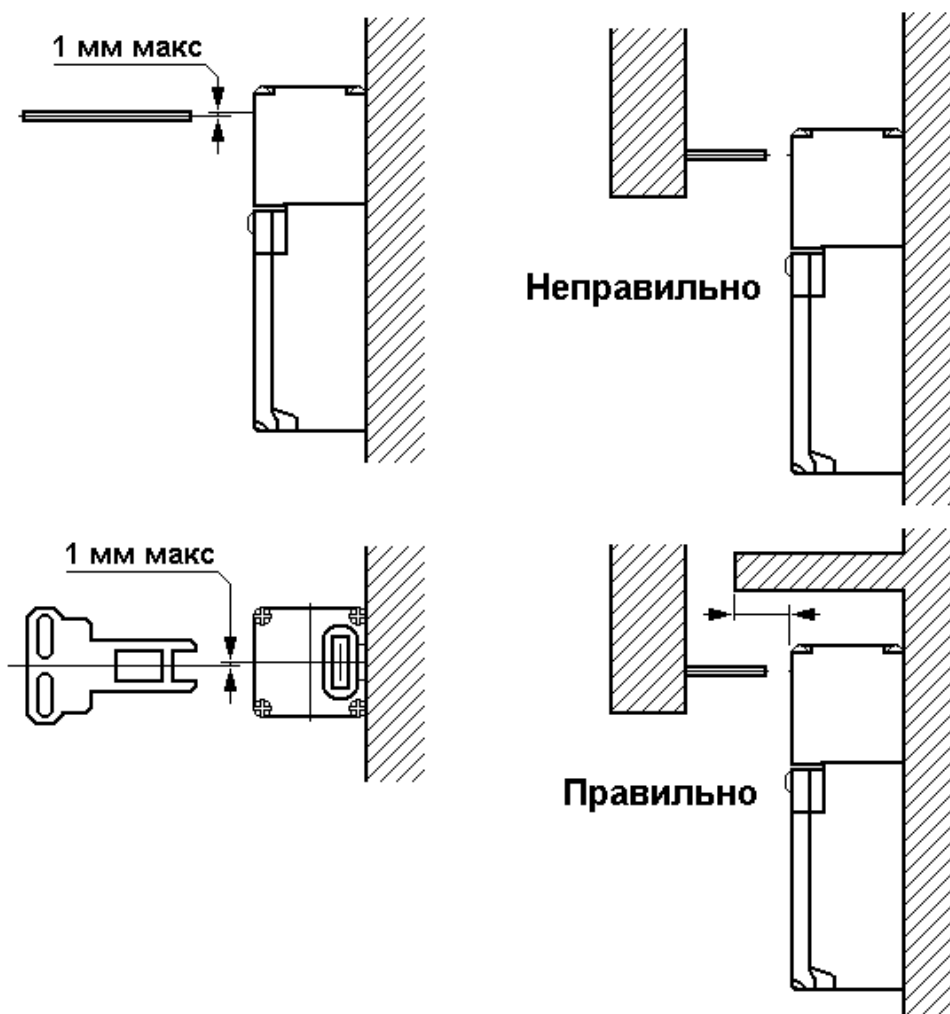

Рабочие характеристики

Модель	CZ-93
Макс. усилие срабатывания, кг	3
Макс. усилие отпущения, кг	1.5
Рабочий ход, мм	6±1.5 мм
Общий ход, мм	28 мм

Установка и монтаж выключателей серии CZ-93

При монтаже выключателей серии CZ-93 несоосность и непараллельность скобы не должна превышать 1 мм. Во избежание поломки выключателя, используйте упор для ограничения хода скобы (минимальное расстояние 3 мм).