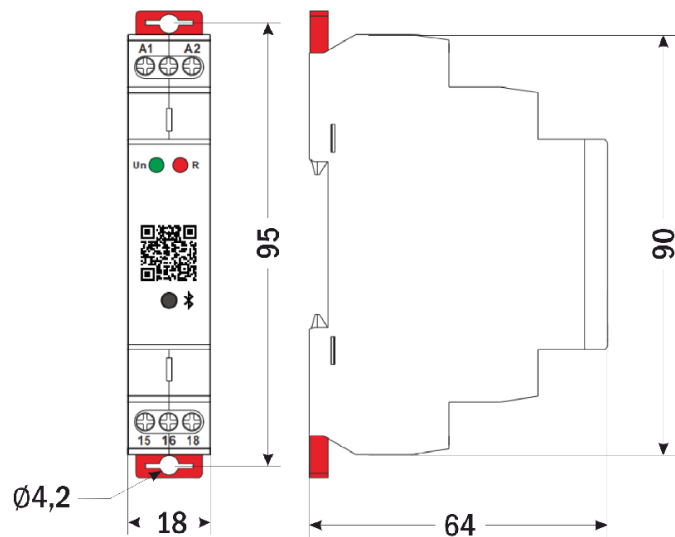

г.Ростов-на-Дону:

ул. Магнитогорская 1Г, к. 20

Т.к. (863) 221-25-48
Т.моб.: +7-903-401-25-48

e-mail: zakaz@itrostov.ru

[www. itrostov. ru](http://www.itrostov.ru)

Габаритные размеры:

Схема подключения: