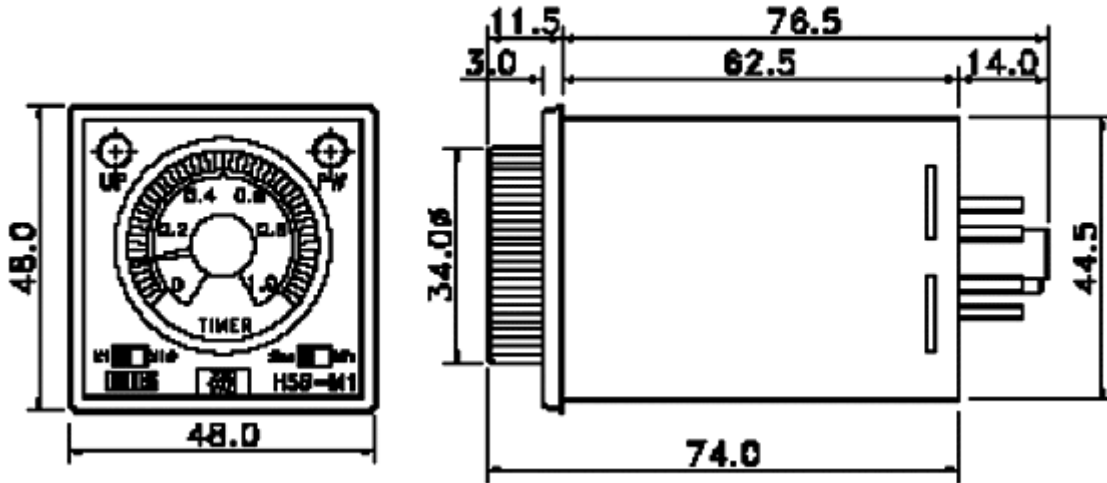

## Н5В, ТМ48 серии. Таймеры с универсальным питанием с задержкой на включение.

- Таймеры/фликеры с аналоговой установкой времени
- Переключение диапазона и режимов работы с помощью DIP-переключателей
- Установка на переднюю панель
- Компактные размеры: 48x48мм, соответствует стандартам DIN.

### Характеристики:

Тип	Многодиапазонный таймер		Многодиапазонный фликкер	
	Н5В-М	ТМ48-М	Н5В-ФК-М3	ТМ48-ФК-М3
Модель				
Диапазон	М1: 1с/10с/1м/10м М3: 3с/30с/3м/30м М6: 6с/60с/6м/60м М1Н: 1м/10м/1ч/10ч М3Н: 3м/30м/3ч/30ч М6Н: 6м/60м/6ч/60ч		3с/30с/3м/30м	
Масса	160г.		150г.	

Тип	Н5В-М*, Н5В-ФК-М3	ТМ-48М, ТМ-48-ФК-М3
Напряжение питания	12 или 24 В DC/AC или 110В или 220В или 380 AC, 50/60 Гц.	24... 250 В DC/AC, 50/60 Гц.
Выход	Реле	
Максимально-допустимый ток нагрузки	10 А	
Максимальная погрешность	0.2% от полной шкалы	
Точность задания	5% от полной шкалы	
Время сброса	0.1 с макс.	
Прочность и сопротивление изоляции	более 2.5 кВ (1 мин), более 100МОм.	
Рабочая температура	от - 20 до +60°C, 35-85RH	
Кол-во переключений реле (механических)	20x10 <sup>6</sup> минимум	

### Размеры:

Размеры (мм)

Применение: