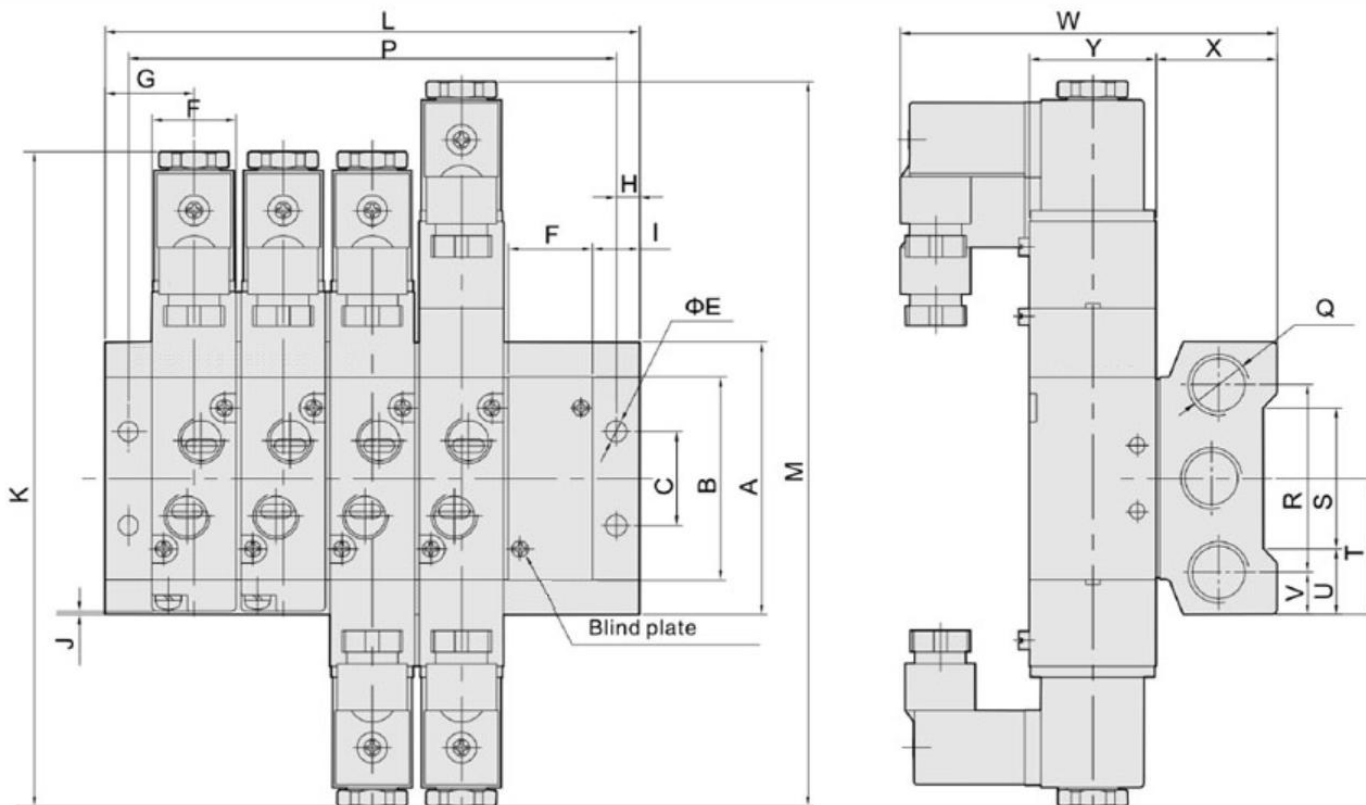

## Плиты для золотниковых распределителей и заглушки.

**Монтажные плиты** позволяют компактно и удобно разместить необходимое количество распределителей в колоде. Плиты поставляются в комплекте с уплотнениями и крепежными винтами.

### Пневмоплиты

Количество посадочных мест	Наименование плиты в зависимости от модели пневмораспределителя							
	Для моделей : V3211-06 V3211-06A	Для моделей : V3221-08 V3221-08A	Для моделей : V3231-10 V3231-10A	Для моделей : V3241-15 V3241-15A	Для моделей : V5211-06 V5212-06 V5312-06C (P,E) V5211-06A V5212-06A V5312-06AC (P,E)	Для моделей : V5221-08 V5322-08C (P,E) V5221-08A V5222-08A V5322-08AC (P,E)	Для моделей : V5231-10 V5332-10C (P,E) V5231-10A V5232-10A V533 -10AC (P,E)	Для моделей : V5241-15 V5342-15C (P,E) V5241-15A V5242-15A V5342-15AC (P,E)
1 место	V31-1F	V32-1F	V33-1F	V34-1F	V51-1F	V52-1F	V53-1F	V54-1F
2 места	V31-2F	V32-2F	V33-2F	V34-2F	V51-2F	V52-2F	V53-2	V54-2F
3 места	V31-3F	V32-3F	V33-3F	V34-3F	V51-3F	V52-3F	V53-3F	V54-3F
4 места	V31-4F	V32-4F	V33-4F	V34-4F	V51-4F	V52-4F	V53-4F	V54-4F
5 мест	V31-5F	V32-5F	V33-5F	V34-5F	V51-5F	V52-5F	V53-5F	V54-5F
6 мест	V31-6F	V32-6F	V33-6F	V34-6F	V51-6F	V52-6F	V53 6F	V54-6F
7 мест	V31-7F	V32-7F	V33-7F	V34-7F	V51-7F	V52-7F	V53-7F	V54-7F
8 мест	V31-8F	V32-8F	V33-8F	V34-8F	V51-8F	V52-8F	V53-8F	V54-8F

### Габаритные размеры плит пневмораспределителей V52....

Тип	A	B	C	E	F	G	H	I	J	K	M	Q	R	S	T	U	V	W	X	Y
V521	58	43,2	20	4,5	18,3	19	5	10	-0,8	139,4	154,5	1/4"	40	30	29	14	9	79	25	27
V522	61	50,7	21	4,5	22,4	23	6	12	1,2	170	189	1/4"	43	32	30,5	14,5	9	93	26	35
V523	75	64,8	26	4,5	27,3	27	6	13,5	2,5	188,8	208	3/8"	53	48	37,5	13,5	11	99,5	30	40
V524	104	94,5	32	5,5	34,3	31,5	7	14,5	5	221,8	243	1/2"	68	67	52	18,5	18	112,5	38	50