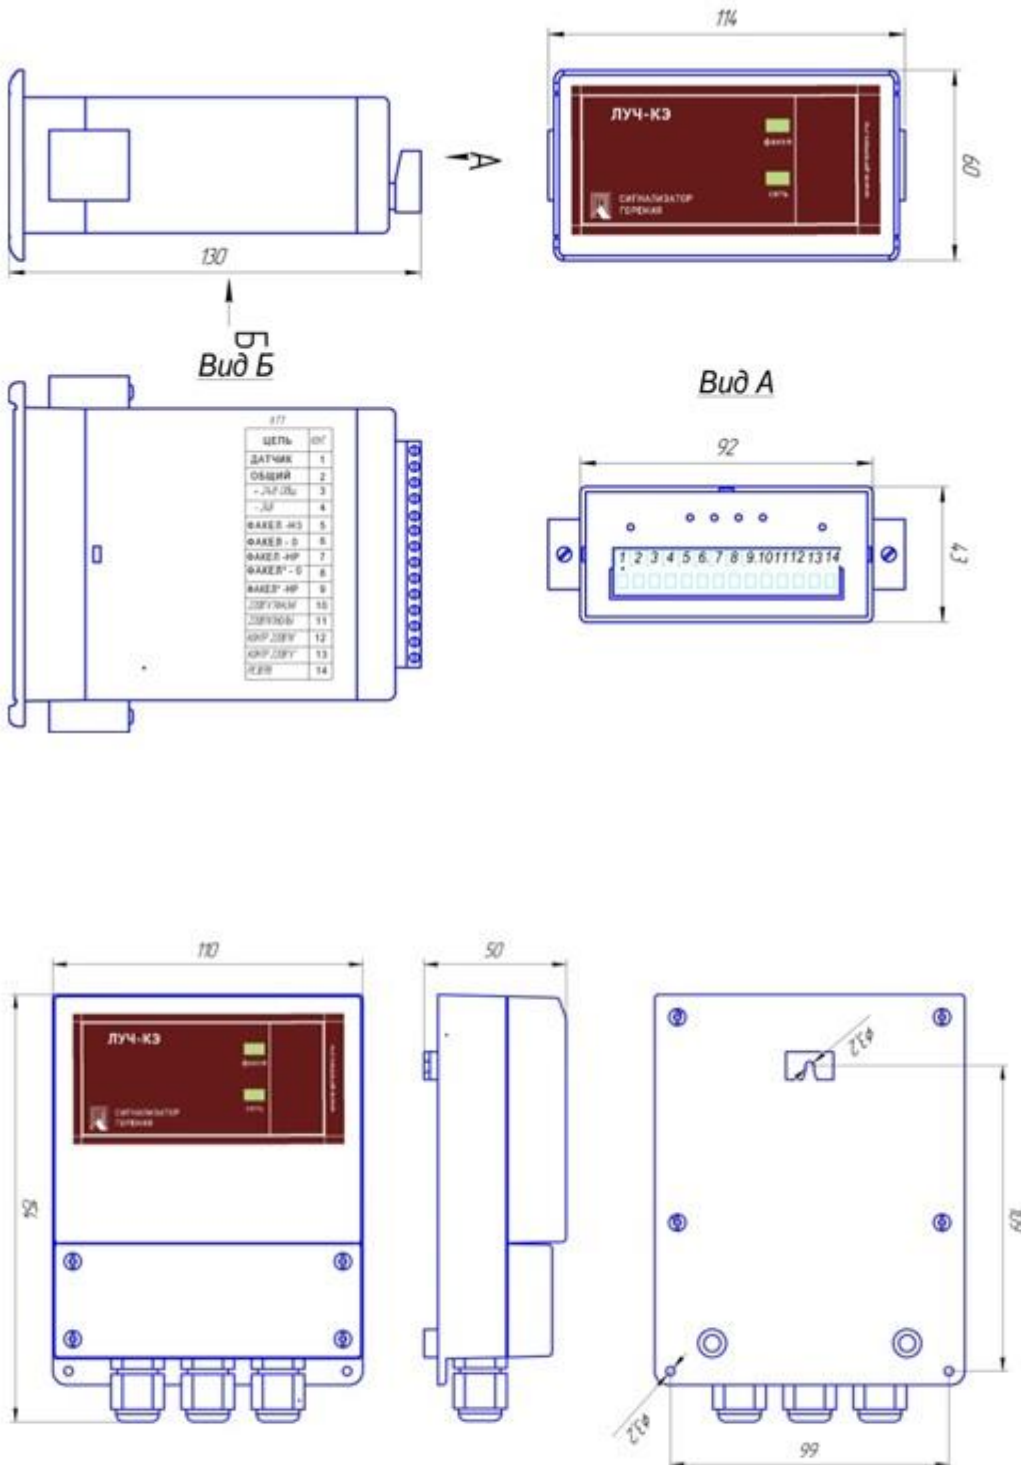

г.Ростов-на-Дону:

ул. Магнитогорская 1Г, к. 20

Т.к. (863) 221-25-48
Т.моб.: +7-903-401-25-48

e-mail: zakaz@itrostov.ru

www.itrostov.ru

Габаритные и установочные размеры