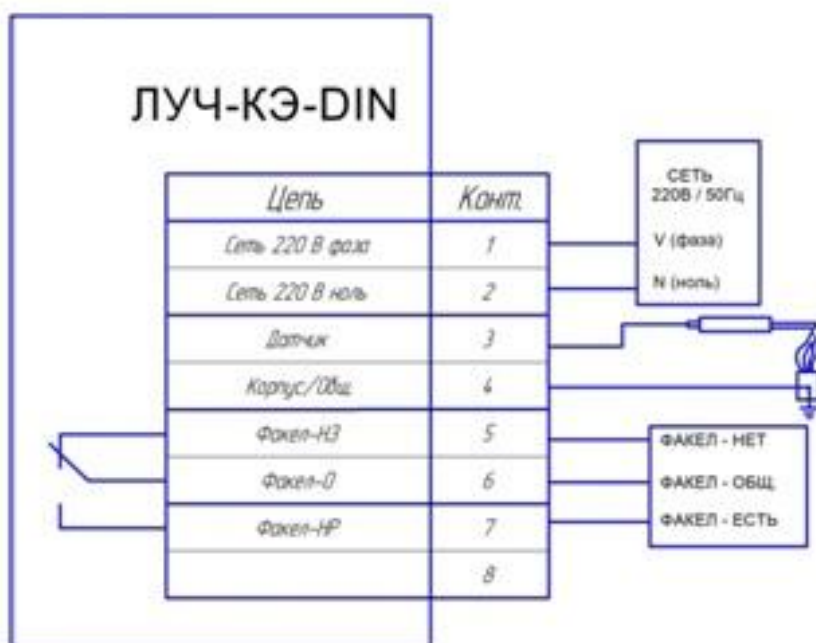

Масса, не более	кг	0,6
Дополнительные возможности: возможно питание периферийных устройств от сигнализатора напряжением постоянного тока, потребляемый ток, не более	В мА	24 50

Схема внешних подключений