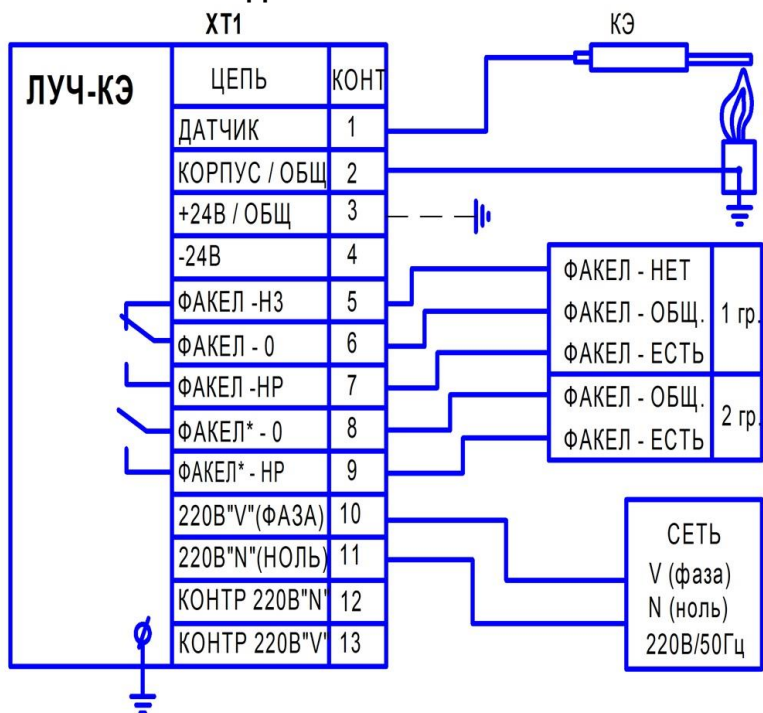

Масса, не более	кг	0,6
Дополнительные возможности: возможно питание периферийных устройств от сигнализатора напряжением постоянного тока, потребляемый ток, не более	В мА	24 50

Схема внешних подключений