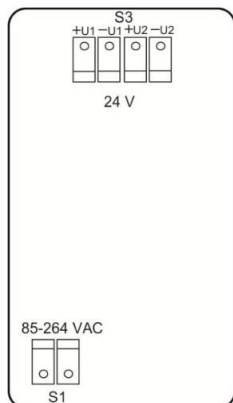

Схема электрическая подключения
БПГ-24-5, БПГ-24-15