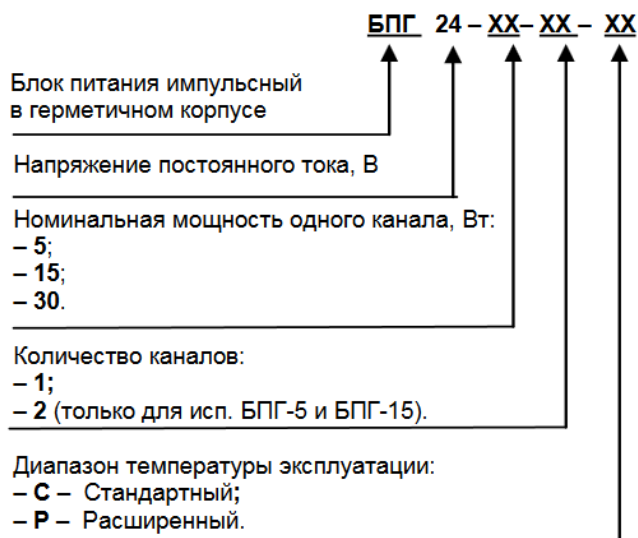

Обозначение при заказе:

Технические характеристики:

- 1 или 2-х канальные
- Выходное напряжение 24В
- Мощность: 5Вт, 15Вт или 30Вт
- Герметичный настенный корпус
- Использование в жестких условиях эксплуатации (-40...+60°C)

Параметр	БПГ 24-5	БПГ 24-15	БПГ 24-30
Количество каналов	1, 2	1, 2	1
Номинальное напряжение, В	24		
Номинальный ток, А	0,2	0,6	1,3
Номинальная мощность, Вт	5	15	30
Уровень пульсации выходного напряжения, мВ	200		240
Допустимое отклонение напряжения, %	±2,5		
Напряжение питания переменного тока, В	85 ~ 264		
Электрическая прочность изоляции: вход-выход, кВ	3		
Диапазон рабочих температур, °С	от -30 до +50